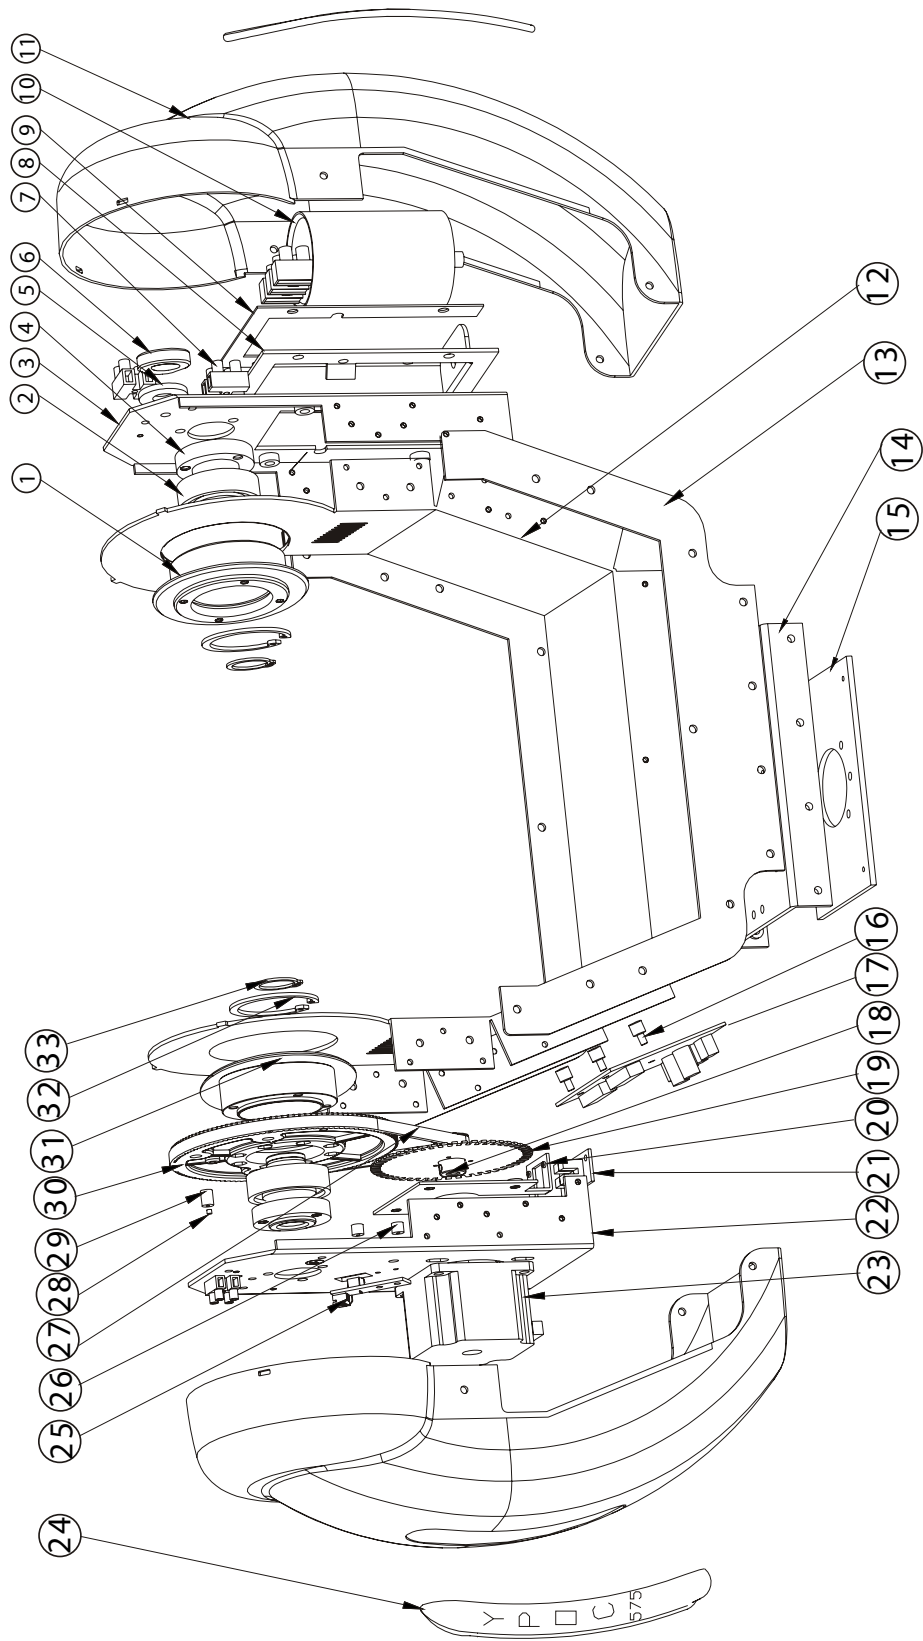

## Assembly Parts List (Base<sup>1</sup>)

01.	25-022-0230	Lock ring
02.	22-007-0036	Hexagon nut
03.	25-022-0231	Ball bearing
04.	25-022-0228	Holder ball bearing
05.	25-022-0289	Ring part
06.	23-001-1184	Plastic gear
07.	25-022-0229	Antifriction ring
08.	23-001-1217	Metal stopper
09.	25-022-0227	Base shaft
10.	27-001-0574	KIT YPOC250-PAN
11.	23-001-1216	U-like metal plate
12.	23-001-1215	Retaining metal board
13.	25-024-0051	Belt
14.	07-006-0026	Small magnet
15.	25-022-0272	Magnet holder
16.	25-022-0224	Encoder wheel holder
17.	25-022-0223	Encoder wheel
18.	27-001-0575	PCB of the Sensor
19.	23-001-1214	Metal plate for motor fixation
20.	08-001-0021	Motor
21.	23-110-0020	Metal cover for Base (right)
22.	23-001-1220	Metal cover for Base (left)
23.	23-001-2040	Retaining Board
24.	23-001-1837	Hook part
25.	25-022-0446	Lock Ring
26.	25-022-0550	Camlock (GLP)

## Assembly Parts List (Arm)

01.	25-022-0570	Bearing holder
02.	25-022-0231	Bearing
03.	23-001-2035	Ignitor fixing part
04.	25-022-0220	Metal part
05.	22-006-0006	Rubber washer
06.	07-002-0070	Filter coil
07.	16-003-0028	Terminal connector (white)
08.	23-001-2034	Fixing part
09.	23-001-2033	Metal balancing part
10.	07-009-0003	Electronic ignitor
11.	23-001-1207	Cover of Arm
12.	23-001-1205	U-like metal part
13.	23-001-1204	U-like retaining part
14.	23-001-1219	Retaining metal part
15.	23-001-1218	Supporting metal part
16.	25-006-0009	Isolating pole
17.	27-001-0563	KIT YPOC 250 TRBTILT4.BRD
18.	25-022-0224	Encoder wheel holder
19.	25-022-0223	Encoder wheel
20.	23-001-1206	Metal plate for motor fixation
21.	27-001-0575	KIT YPOC 250 POS-FB
22.	23-001-1203	Motor fixing board
23.	08-001-0021	Stepping Motor
24.	24-005-0647	Sticker
25.	27-001-0571	KIT YPOC 250 TILT
26.	25-022-0313	Metal pole
27.	25-024-0050	Belt
28.	07-006-0026	Magnet
29.	25-022-0187	Magnet holder
30.	23-001-1184	Big plastic gear
31.	25-022-0571	Bearing holder
32.	25-022-0222	Inside lock ring
33.	25-022-0230	Outside lock ring